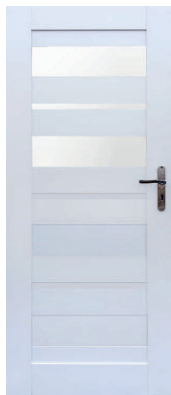

## ■ SZKLENIE

Szyba 4 mm hartowana  
satyna

## ■ SZEROKOŚCI

60/70/80/90 [cm]

## ■ ZA DOPLATĄ

- szerokość 100
- podcięcie wentylacyjne
- tuleje wentylacyjne
- drzwi bezprzylgowe
- system loft
- \*dąb canyon

Dublo IV 6/6

Dublo IV 3/6

Dublo IV 0/6

biel    wiąz skań-    srebrny    dąb    loft    dąb    dąb    dąb    orzech    dąb    \*dąb  
           nawski    mat    srebrzysty       wołan    naturalny    trutliowy    polski    sandiego    canyon